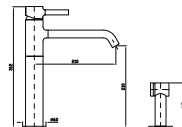

PAN
Z94150

PAN
Z94151

PAN
Z94152

PAN
ZP6209

PAN
ZP6276

PAN
ZP6276

PAN
ZP6277

PAN
ZP6414