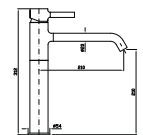

PAN
Z94150

PAN
Z94151

PAN
Z94152

PAN
ZP6209

PAN
ZP6276

PAN
ZP6276

PAN
ZP6277

PAN
ZP6414