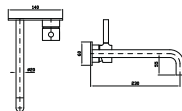

PAN
ZP0031

PAN
ZP0201

PAN
ZP0033

PAN
ZB2045

PAN
ZP0214

PAN
ZP0114

PAN
ZP0328