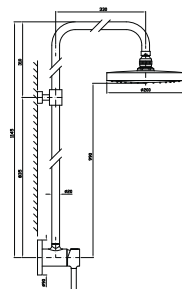

PAN
ZF0020

PAN
ZF0181

PAN
ZF0068

PAN
ZF0028

PAN
ZF0020

PAN
ZB2047

PAN
ZF0059