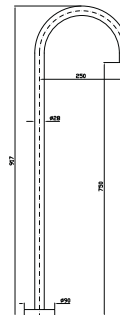

PAN
ZF0020

PAN
ZF0181

PAN
ZF0068

PAN
ZF0028

PAN
ZF0020

PAN
ZB2047

PAN
ZF0059