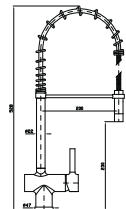

PAN
ZP6280

PAN
ZP6284

PAN
ZP6270

PAN
ZP6285

PAN
ZP6275

PAN
ZP6286

PAN
ZP6281

PAN
ZP6287