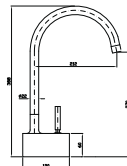

PAN
ZP6280

PAN
ZP6284

PAN
ZP6270

PAN
ZP6285

PAN
ZP6275

PAN
ZP6286

PAN
ZP6281

PAN
ZP6287