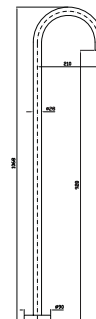

PAN
ZP0031

PAN
ZP0201

PAN
ZP0033

PAN
ZB2045

PAN
ZP0214

PAN
ZP0114

PAN
ZP0328