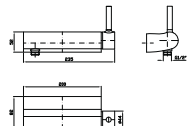

PAN
ZF0020

PAN
ZF0181

PAN
ZF0068

PAN
ZF0028

PAN
ZF0020

PAN
ZB2047

PAN
ZF0059