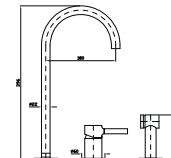

PAN
Z94150

PAN
Z94151

PAN
Z94152

PAN
ZP6209

PAN
ZP6276

PAN
ZP6276

PAN
ZP6277

PAN
ZP6414