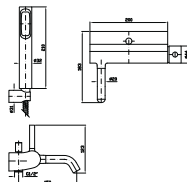

PAN
ZF0020

PAN
ZF0181

PAN
ZF0068

PAN
ZF0028

PAN
ZF0020

PAN
ZB2047

PAN
ZF0059