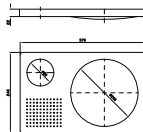

PAN
Z94150

PAN
Z94151

PAN
Z94152

PAN
ZP6209

PAN
ZP6276

PAN
ZP6276

PAN
ZP6277

PAN
ZP6414