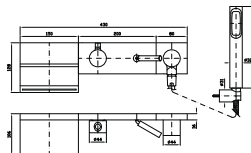

PAN

ZF8039

PAN

ZF8061+R88073

PAN

ZF8115