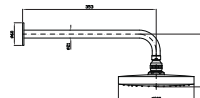

PAN
ZF9002+ZT2008

PAN
Z94182+Z93027

PAN
ZF900P

PAN
Z94182+Z93026

PAN
ZF9003+FR99049

PAN
Z94182+Z93024

PAN
Z9452P

PAN
Z92896