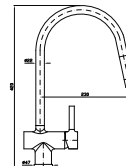

PAN
ZP6280

PAN
ZP6284

PAN
ZP6270

PAN
ZP6285

PAN
ZP6275

PAN
ZP6286

PAN
ZP6281

PAN
ZP6287