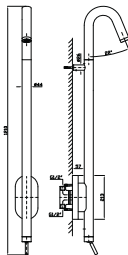

PAN

ZF8039

PAN

ZF8061+R88073

PAN

ZF8115