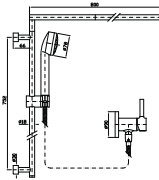

PAN

ZF8068

PAN

ZF8036+Z88068

PAN

ZF8039

PAN

ZF8036+Z88057

PAN

ZF8039

PAN

ZF8061+R88073

PAN

ZF8115