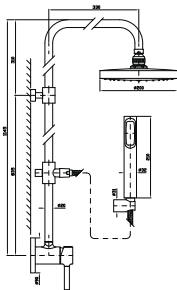

PAN

ZF8036+Z88068