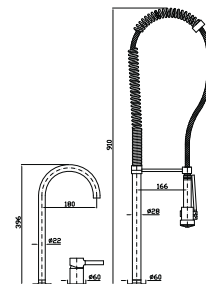

PAN
Z94150

PAN
Z94151

PAN
Z94152

PAN
ZP6209

PAN
ZP6276

PAN
ZP6276

PAN
ZP6277

PAN
ZP6414