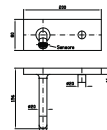

PAN
Z83731
Bocca di erogazione
Spout
Bec
Auslauf
Carfo