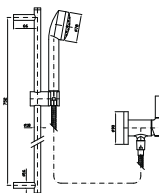

PAN

ZF8068

PAN

ZF8036+Z88068

PAN

ZF8039

PAN

ZF8036+Z88057

PAN

ZF8039

PAN

ZF8061+R88073

PAN

ZF8115