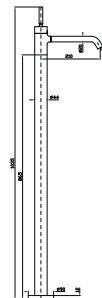

PAN
ZP0031

PAN
ZP0201

PAN
ZP0033

PAN
ZB2045

PAN
ZP0214

PAN
ZP0114

PAN
ZP0328