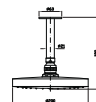

PAN
ZF9003+FR99049