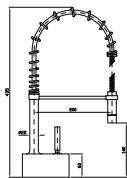

PAN
ZP6280

PAN
ZP6284

PAN
ZP6270

PAN
ZP6285

PAN
ZP6275

PAN
ZP6286

PAN
ZP6281

PAN
ZP6287