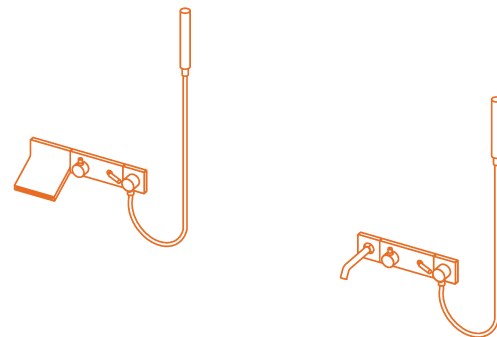

Ph.30 - Ph.31 - Ph.32

Ph.33