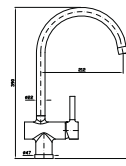

PAN
ZP6280

PAN
ZP6284

PAN
ZP6270

PAN
ZP6285

PAN
ZP6275

PAN
ZP6286

PAN
ZP6281

PAN
ZP6287