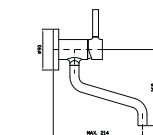

PAN
Z94150

PAN
Z94151

PAN
Z94152

PAN
ZP6209

PAN
ZP6276

PAN
ZP6276

PAN
ZP6277

PAN
ZP6414