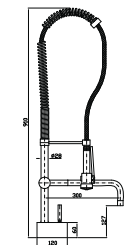

PAN
ZP6280

PAN
ZP6284

PAN
ZP6270

PAN
ZP6285

PAN
ZP6275

PAN
ZP6286

PAN
ZP6281

PAN
ZP6287