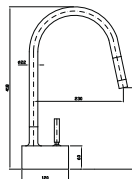

PAN
ZP6280

PAN
ZP6284

PAN
ZP6270

PAN
ZP6285

PAN
ZP6275

PAN
ZP6286

PAN
ZP6281

PAN
ZP6287