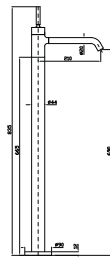

PAN
ZF0020

PAN
ZF0181

PAN
ZF0068

PAN
ZF0028

PAN
ZF0020

PAN
ZB2047

PAN
ZF0059