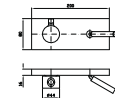

PAN

ZF8068

PAN

ZF8036+Z88068

PAN

ZF8039

PAN

ZF8036+Z88057

PAN

ZF8039

PAN

ZF8061+R88073

PAN

ZF8115