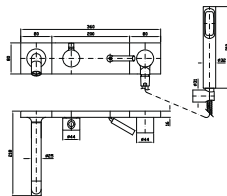

PAN

ZF8036+Z88057