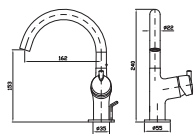

ZSB249

ZSB125, R99788

ZSB341

Z94182/Z93027

Z9397P

ZSB122, R99685

Z94175

concept, graphics & styling:
ps+a

photo: Andres Otero

printed by: GFP:it

thanks to:
Kos
Laufen
Lema

Images and data contained
in this catalogue are to be
considered indicative and may
be changed also without any
notice.

Die in diesem Katalog
enthaltenen Bilder und Daten
sind als richtungweisend
anzusehen und können ohne
jeglichen Vorbescheid geändert
werden.