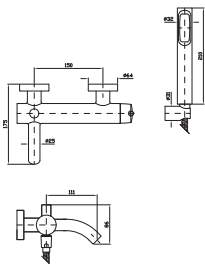

ZSB139

Z9397P

ZSB122, R99685