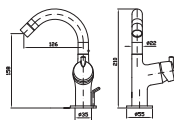

ZSB249

ZSB125, R99788

ZSB341

Z94182/Z93027

Z9397P

ZSB122, R99685

Z94175

concept, graphics & styling:
ps+a

photo: Andres Otero

printed by: GFP:it

thanks to:
Kos
Laufen
Lema

Images and data contained
in this catalogue are to be
considered indicative and may
be changed also without any
notice.

Die in diesem Katalog
enthaltenen Bilder und Daten
sind als richtungweisend
anzusehen und können ohne
jeglichen Vorbescheid geändert
werden.