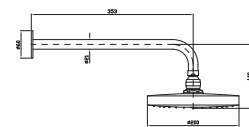

Z94182/Z93027