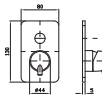

ZSB249

ZSB125, R99788

ZSB341

Z94182/Z93027

Z9397P

ZSB122, R99685

Z94175

concept, graphics & styling:
ps+a

photo: Andres Otero

printed by: GFP:it

thanks to:
Kos
Laufen
Lema

Images and data contained
in this catalogue are to be
considered indicative and may
be changed also without any
notice.

Die in diesem Katalog
enthaltenen Bilder und Daten
sind als richtungweisend
anzusehen und können ohne
jeglichen Vorbescheid geändert
werden.