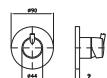

ZSB122, R99685