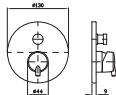

ZSB249

ZSB125, R99788

ZSB341

Z94182/Z93027

Z9397P

ZSB122, R99685

Z94175

concept, graphics & styling:
ps+a

photo: Andres Otero

printed by: GFP:it

thanks to:
Kos
Laufen
Lema

Images and data contained
in this catalogue are to be
considered indicative and may
be changed also without any
notice.

Die in diesem Katalog
enthaltenen Bilder und Daten
sind als richtungweisend
anzusehen und können ohne
jeglichen Vorbescheid geändert
werden.